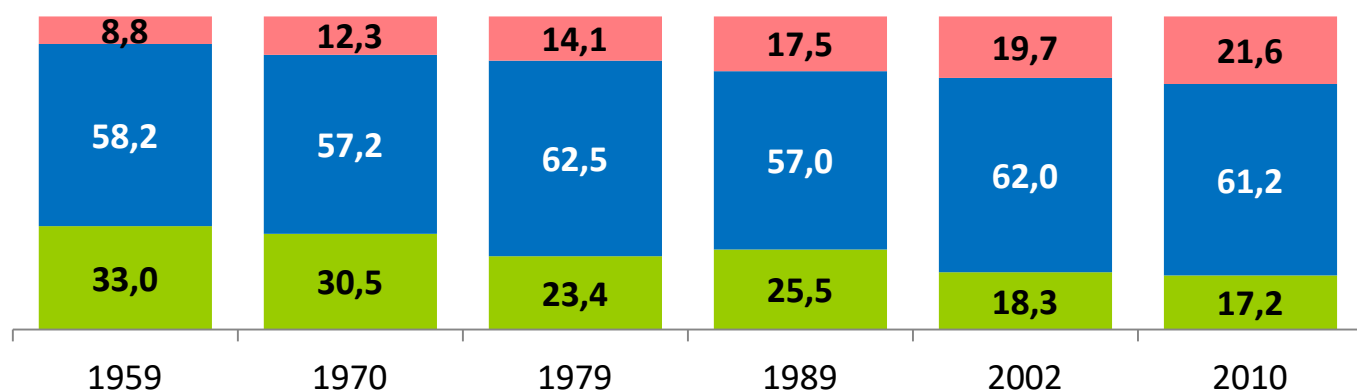

ВСЕРОССИЙСКАЯ ПЕРЕПИСЬ НАСЕЛЕНИЯ

Итоги переписей разных лет по Кемеровской области

Численность населения
(тыс. человек)

Структура численности населения
по основным возрастным группам
(процентов)

■ Моложе трудоспособного ■ Трудоспособном ■ Старше трудоспособного

В общей численности населения, %

городское/сельское

▲ 85,4 / 14,6 ▼

2010

мужчины/женщины

▼ 45,8 / 54,2 ▲

77,0 / 23,0

1959