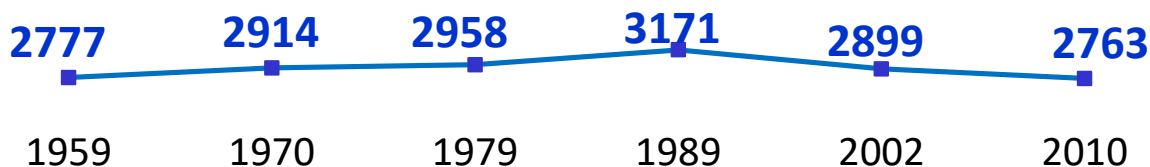

ВСЕРОССИЙСКАЯ ПЕРЕПИСЬ НАСЕЛЕНИЯ

Итоги переписей разных лет по Кемеровской области

Численность населения
(тыс. человек)

Структура численности населения
по основным возрастным группам
(процентов)

■ Моложе трудоспособного ■ Трудоспособном ■ Старше трудоспособного

В общей численности населения, %

городское/сельское

▲ 85,4 / 14,6 ▼

2010

мужчины/женщины

▼ 45,8 / 54,2 ▲

77,0 / 23,0

1959